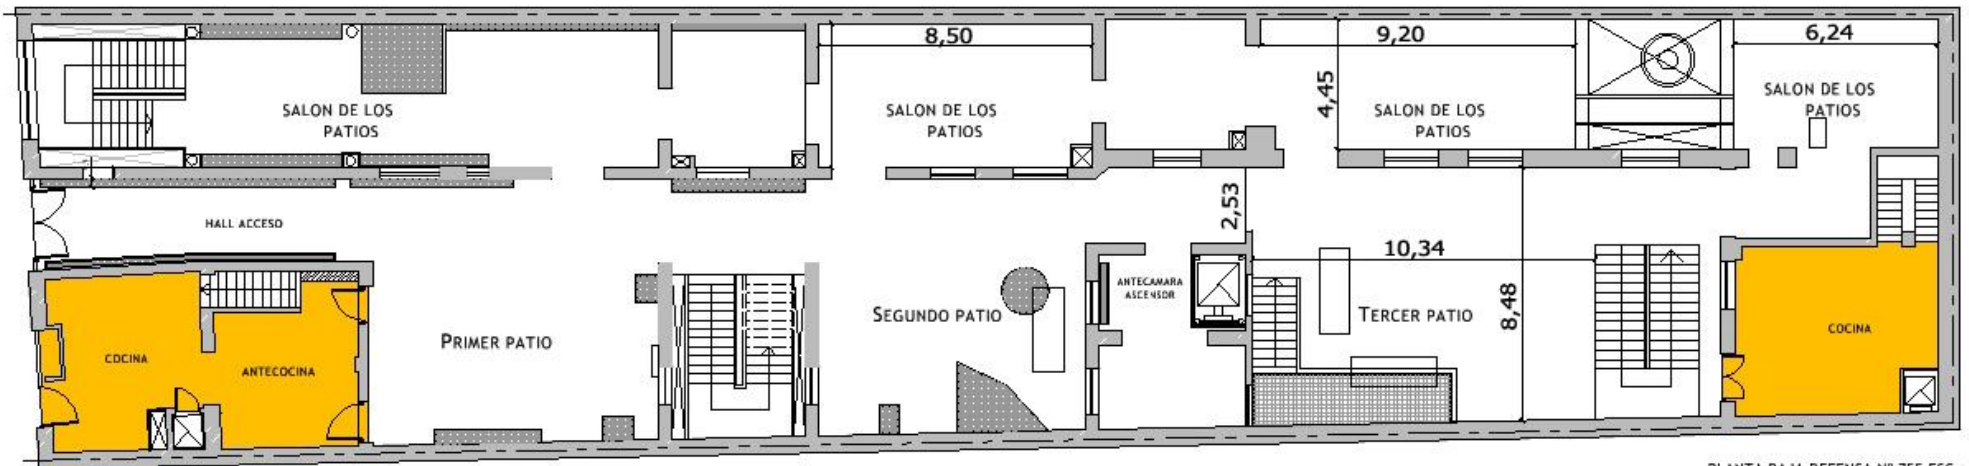

# Los Patios

Scale 1:100

Length unit: meters

PLANTA ALTA DEFENSA N° 755 ESC.: 1.100

PLANTA BAJA DEFENSA N° 755 ESC.: 1.100

PLANTA SUBSUELO DEFENSA N° 755 ESC.: 1.100