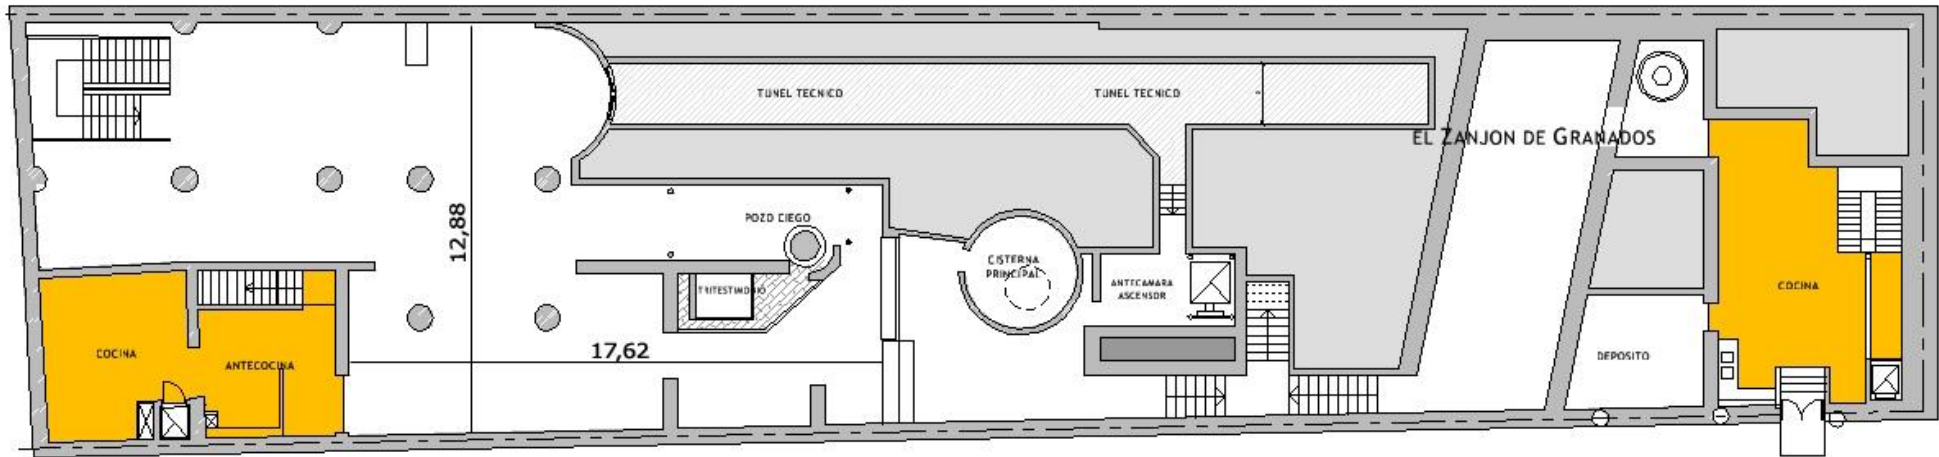

# Los Patios

Scale 1:100

Length unit: meters

PLANTA ALTA DEFENSA N° 755 ESC.: 1.100

PLANTA BAJA DEFENSA N° 755 ESC.: 1.100

PLANTA SUBSUELO DEFENSA N° 755 ESC.: 1.100