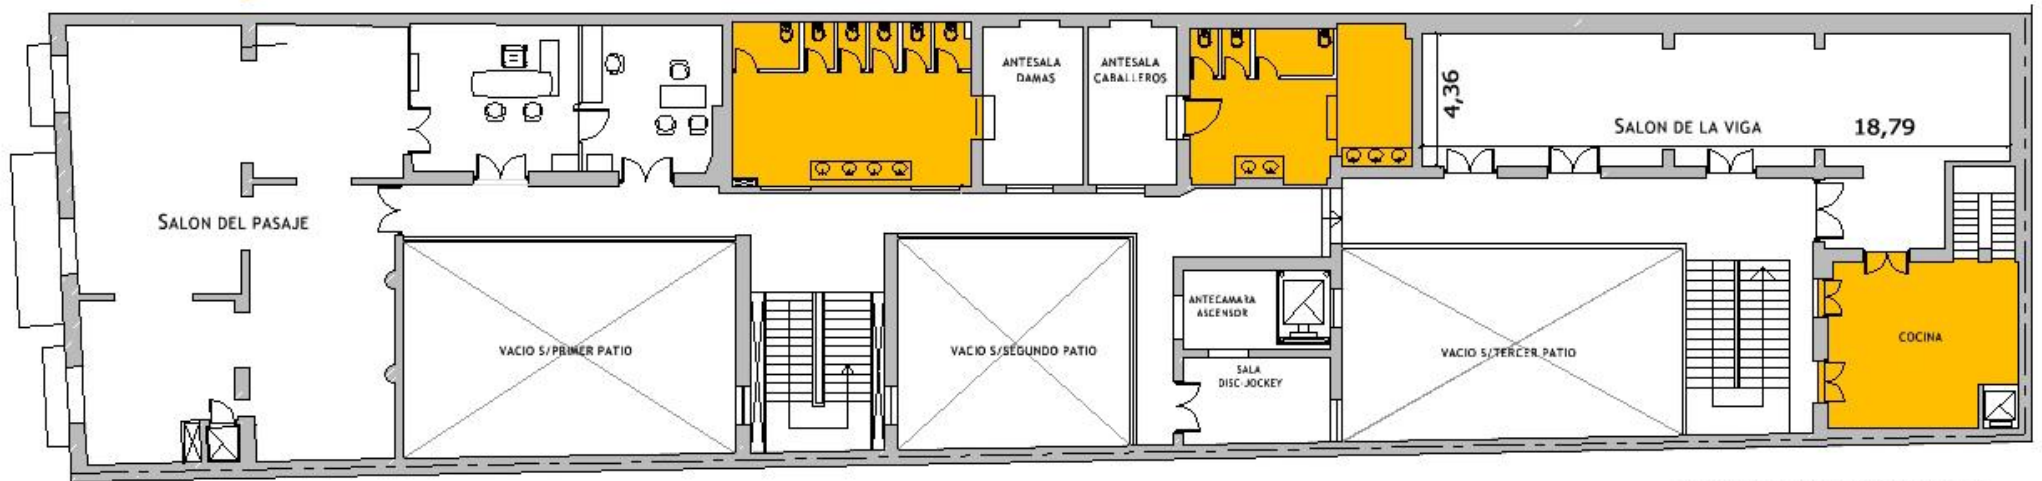

# Los Patios

Scale 1:100

Length unit: meters

PLANTA ALTA DEFENSA N° 755 ESC.: 1.100

PLANTA BAJA DEFENSA N° 755 ESC.: 1.100

PLANTA SUBSUELO DEFENSA N° 755 ESC.: 1.100